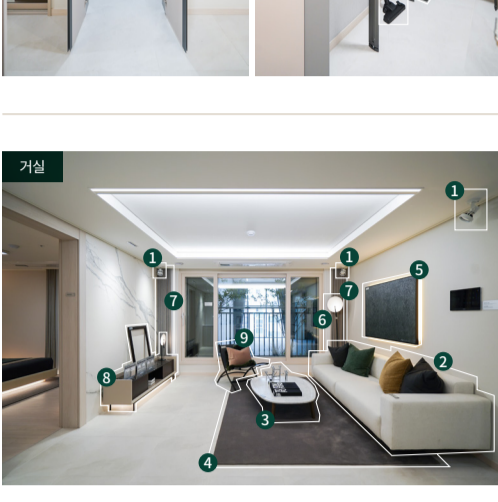

현관

전시(D/P)품목

1. M/H용 포인트 조명
2. 신발소품
3. 신발박스
4. 우산

복도

전시(D/P)품목

1. 소품
2. 아트웍

복도팬트리

전시(D/P)품목

1. M/H용 포인트조명
2. 소품
3. 박스
4. 청소기

거실

전시(D/P)품목

1. M/H용 포인트조명
2. 소파 SET
3. 테이블 및 소품
4. 카페트
5. 아트웍
6. 스탠드 조명
7. 커튼 SET
8. 장식장/소품 SET
9. 라운지체어

주방 / 식당

전시(D/P)품목

1. M/H용 포인트조명
2. 식탁 및 의자/식기류
3. 주방소품
4. 주방가전용품

욕실1

전시(D/P)품목

1. M/H용 포인트조명
2. 변기띠
3. 발매트 및 슬리퍼
4. 장식수건
5. 욕실소품
6. 드라이기

다용도실

전시(D/P)품목

1. M/H용 포인트조명
2. 다용도실 소품
3. 블라인드

안방 / 벌코니1

전시(D/P)품목

1. M/H용 포인트조명
2. 아트월 판넬
3. 침대 SET
4. 선반/조명/소품
5. 선반/의자/소품
6. 펜던트 조명
7. 카페트
8. 커튼/블라인드 SET
9. 의자/테이블
10. 의자/테이블