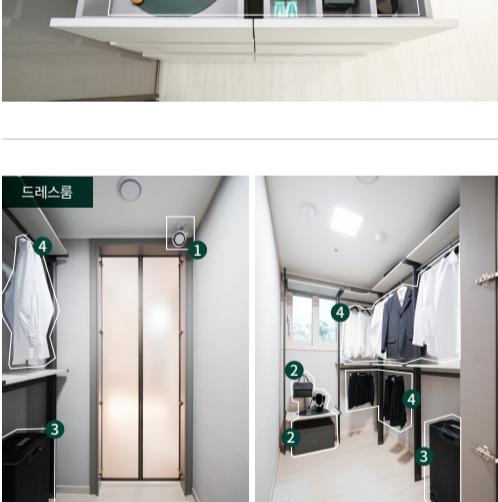

1. M/H용 포인트조명
2. 소품
3. 박스
4. 청소기

거실

전시(D/P)품목

1. M/H용 포인트조명
2. 소파 SET
3. 테이블 및 소품
4. 카페트
5. 아트웍
6. 스탠드 조명
7. 커튼 SET
8. 장식장/소품 SET
9. 라운지체어

주방 / 식당

전시(D/P)품목

1. M/H용 포인트조명
2. 식탁 및 의자/식기류
3. 주방소품
4. 주방가전용품

욕실1

전시(D/P)품목

1. M/H용 포인트조명
2. 변기띠
3. 발매트 및 슬리퍼
4. 장식수건
5. 욕실소품
6. 드라이기

다용도실

전시(D/P)품목

1. M/H용 포인트조명
2. 다용도실 소품
3. 블라인드

안방 / 벌코니1

전시(D/P)품목

1. M/H용 포인트조명
2. 아트월 판넬
3. 침대 SET
4. 선반/조명/소품
5. 선반/의자/소품
6. 펜던트 조명
7. 카페트
8. 커튼/블라인드 SET
9. 의자/테이블
10. 의자/테이블

파우더룸

전시(D/P)품목

1. M/H용 포인트조명
2. 소품

드레스룸

전시(D/P)품목

1. M/H용 포인트조명
2. 소품 및 박스
3. 캐리어
4. 의류소품

욕실2

전시(D/P)품목