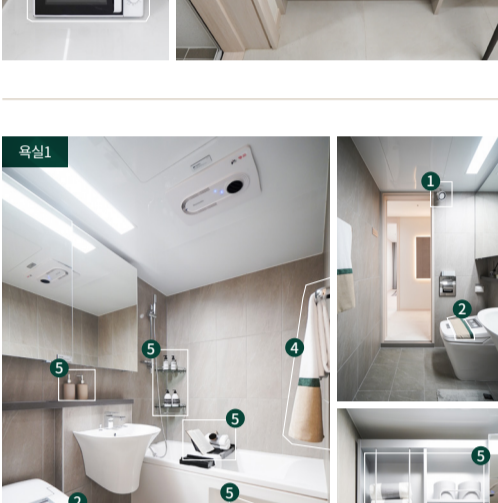

1. M/H용 포인트조명
2. 소품
3. 박스
4. 청소기

거실

전시(D/P)품목

1. M/H용 포인트조명
2. 소파 SET
3. 테이블 및 소품
4. 카페트
5. 아트웍
6. 스탠드 조명
7. 커튼 SET
8. 장식장/소품 SET
9. 라운지체어

주방 / 식당

전시(D/P)품목

1. M/H용 포인트조명
2. 식탁 및 의자/식기류
3. 주방소품
4. 주방가전용품

욕실1

전시(D/P)품목

1. M/H용 포인트조명
2. 변기띠
3. 발매트 및 슬리퍼
4. 장식수건
5. 욕실소품
6. 드라이기

다용도실

전시(D/P)품목

1. M/H용 포인트조명
2. 다용도실 소품
3. 블라인드

안방 / 벌코니1

전시(D/P)품목

1. M/H용 포인트조명
2. 아트월 판넬
3. 침대 SET
4. 선반/조명/소품
5. 선반/의자/소품
6. 펜던트 조명
7. 카페트
8. 커튼/블라인드 SET
9. 의자/테이블
10. 의자/테이블