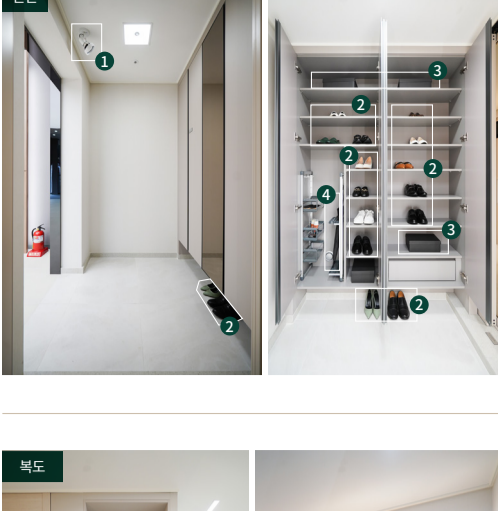

현관

전시(D/P)품목

1. M/H용 포인트 조명
2. 신발소품
3. 신발박스
4. 우산

복도

전시(D/P)품목

1. 소품
2. 아트웍

복도팬트리

전시(D/P)품목

1. M/H용 포인트조명
2. 소품
3. 박스
4. 청소기

거실

전시(D/P)품목

1. M/H용 포인트조명
2. 소파 SET
3. 테이블 및 소품
4. 카페트
5. 아트웍
6. 스탠드 조명
7. 커튼 SET
8. 장식장/소품 SET
9. 라운지체어

주방 / 식당

전시(D/P)품목

1. M/H용 포인트조명
2. 식탁 및 의자/식기류
3. 주방소품
4. 주방가전용품

욕실1

전시(D/P)품목

1. M/H용 포인트조명
2. 변기띠
3. 발매트 및 슬리퍼
4. 장식수건
5. 욕실소품
6. 드라이기

다용도실

전시(D/P)품목

1. M/H용 포인트조명
2. 다용도실 소품
3. 블라인드

안방 / 벌코니1

전시(D/P)품목

1. M/H용 포인트조명
2. 아트월 판넬
3. 침대 SET
4. 선반/조명/소품
5. 선반/의자/소품
6. 펜던트 조명
7. 카페트
8. 커튼/블라인드 SET
9. 의자/테이블
10. 의자/테이블

파우더룸

전시(D/P)품목

1. M/H용 포인트조명
2. 소품

드레스룸

전시(D/P)품목

1. M/H용 포인트조명
2. 소품 및 박스
3. 캐리어
4. 의류소품

욕실2

전시(D/P)품목