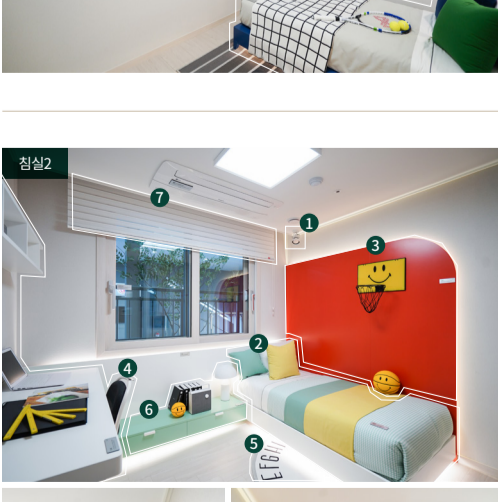

전시(D/P)품목

1. M/H용 포인트조명
2. 변기띠
3. 발매트 및 슬리퍼
4. 장식수건
5. 욕실소품
6. 드라이기

다용도실

전시(D/P)품목

1. M/H용 포인트조명
2. 다용도실 소품
3. 블라인드

안방 / 벌코니1

전시(D/P)품목

1. M/H용 포인트조명
2. 아트월 판넬
3. 침대 SET
4. 선반/조명/소품
5. 선반/의자/소품
6. 펜던트 조명
7. 카페트
8. 커튼/블라인드 SET
9. 의자/테이블
10. 의자/테이블

파우더룸

전시(D/P)품목

1. M/H용 포인트조명
2. 소품

드레스룸

전시(D/P)품목

1. M/H용 포인트조명
2. 소품 및 박스
3. 캐리어
4. 의류소품

욕실2

전시(D/P)품목

1. M/H용 포인트조명
2. 변기띠
3. 욕실소품
4. 장식수건
5. 발매트 및 슬리퍼
6. 드라이기

침실2

전시(D/P)품목

1. M/H용 포인트조명
2. 침대 SET
3. 아트월 판넬
4. 책상/책장/의자 SET
5. 카페트
6. 장식장/소품 SET
7. 블라인드
8. 소품
9. 의류소품

※ 본 게시물은 소비자의 이해를 돕기 위해 제작된 것으로 편집과정 상 오류가 있을 수 있습니다. ※ 모니터 및 컴퓨터 사양에 따라 보이는 컬러가 실제와 다를 수 있습니다. ※ 마감재 및 전시품목은 계약 전 e-모델하우스를 통하여 확인하시기 바랍니다. ※ 사이버 건물주택 내 설치된 CCTV / 소화기 / 전시조명은 본 공사 시 설치되지 않습니다.