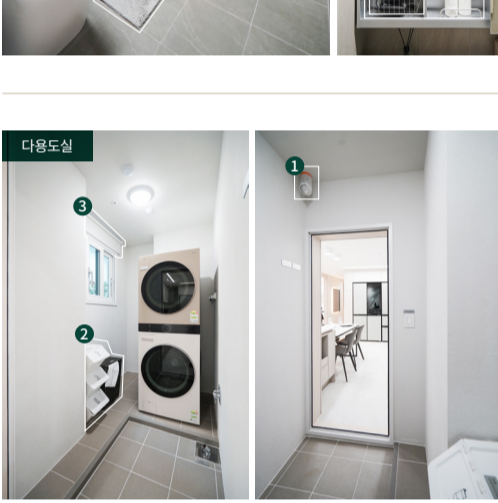

1. M/H용 포인트조명
2. 소품
3. 박스
4. 청소기

거실

전시(D/P)품목

1. M/H용 포인트조명
2. 소파 SET
3. 테이블 및 소품
4. 카페트
5. 아트웍
6. 스탠드 조명
7. 커튼 SET
8. 장식장/소품 SET
9. 라운지체어

주방 / 식당

전시(D/P)품목

1. M/H용 포인트조명
2. 식탁 및 의자/식기류
3. 주방소품
4. 주방가전용품

욕실1

전시(D/P)품목

1. M/H용 포인트조명
2. 변기띠
3. 발매트 및 슬리퍼
4. 장식수건
5. 욕실소품
6. 드라이기

다용도실

전시(D/P)품목

1. M/H용 포인트조명
2. 다용도실 소품
3. 블라인드

안방 / 벌코니1

전시(D/P)품목

1. M/H용 포인트조명
2. 아트월 판넬
3. 침대 SET
4. 선반/조명/소품
5. 선반/의자/소품
6. 펜던트 조명
7. 카페트
8. 커튼/블라인드 SET
9. 의자/테이블
10. 의자/테이블